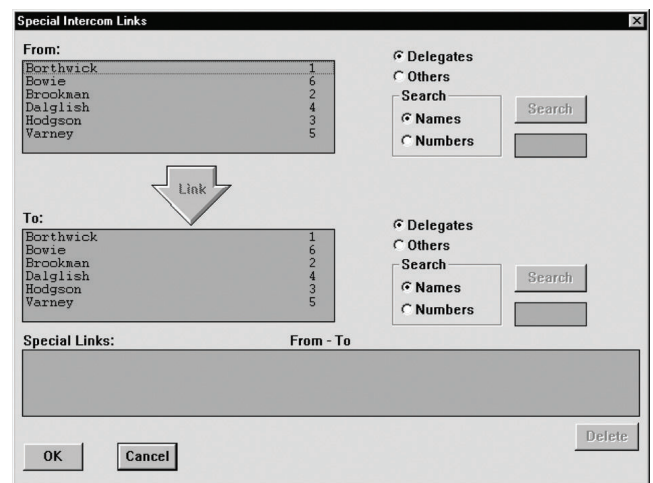

安装/配置

软件与内部通信对讲机和支架配合使用。

订购信息

LBB 4173/00 内部通信模块
允许与会人员进行双向私人对话

LBB4173/00