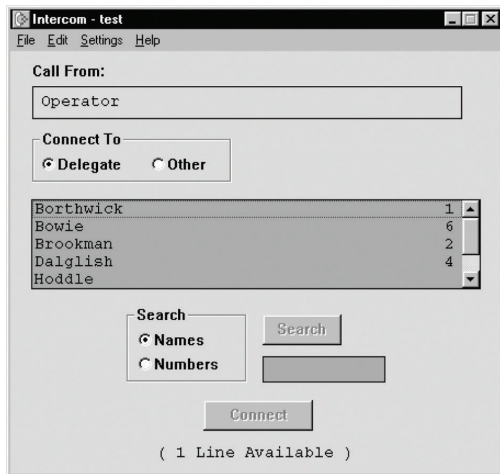

LBB 4173/00 内部通信模块

- ▶ 实现代表、主席、译员和其他 PC 用户之间进行私人双向对话
- ▶ 查找代表的搜索功能
- ▶ 允许同时进行多达 5 个对话
- ▶ 易于控制的简单菜单
- ▶ 屏显帮助功能

内部通讯软件模块构成了通信系统的基础。通过该系统，与会人员可以进行双向私人对话。它提供了一种在会议期间在代表、主席、译员和其他 PC 用户之间建立和控制内部通讯呼叫的方法。

该软件允许下列几种类型的呼叫：

- 与会人员 和 操作人员之间
- 与会人员 之间
- 译员和操作人员之间
- 译员之间
- 与会人员和译员之间
- 多台 PC 系统中的 PC 操作人员之间

基本功能

内部对讲软件与内部对讲机和支架配合使用。它有助于在会议之前创建内部对讲网络，以及在会议进行中改变和控制内部对讲。准备工作包括在与会人员之间、译员之间或两者之间分配特殊的内部对讲链路。会议开始后，操作人员可以通过简单的屏显窗口来建立和改变内部对讲。每个内部对讲链路使用一个系统通道。最大内部对讲链路数为 5 个。如果没有分配内部对讲链路，则内部对讲模块将不会启动。